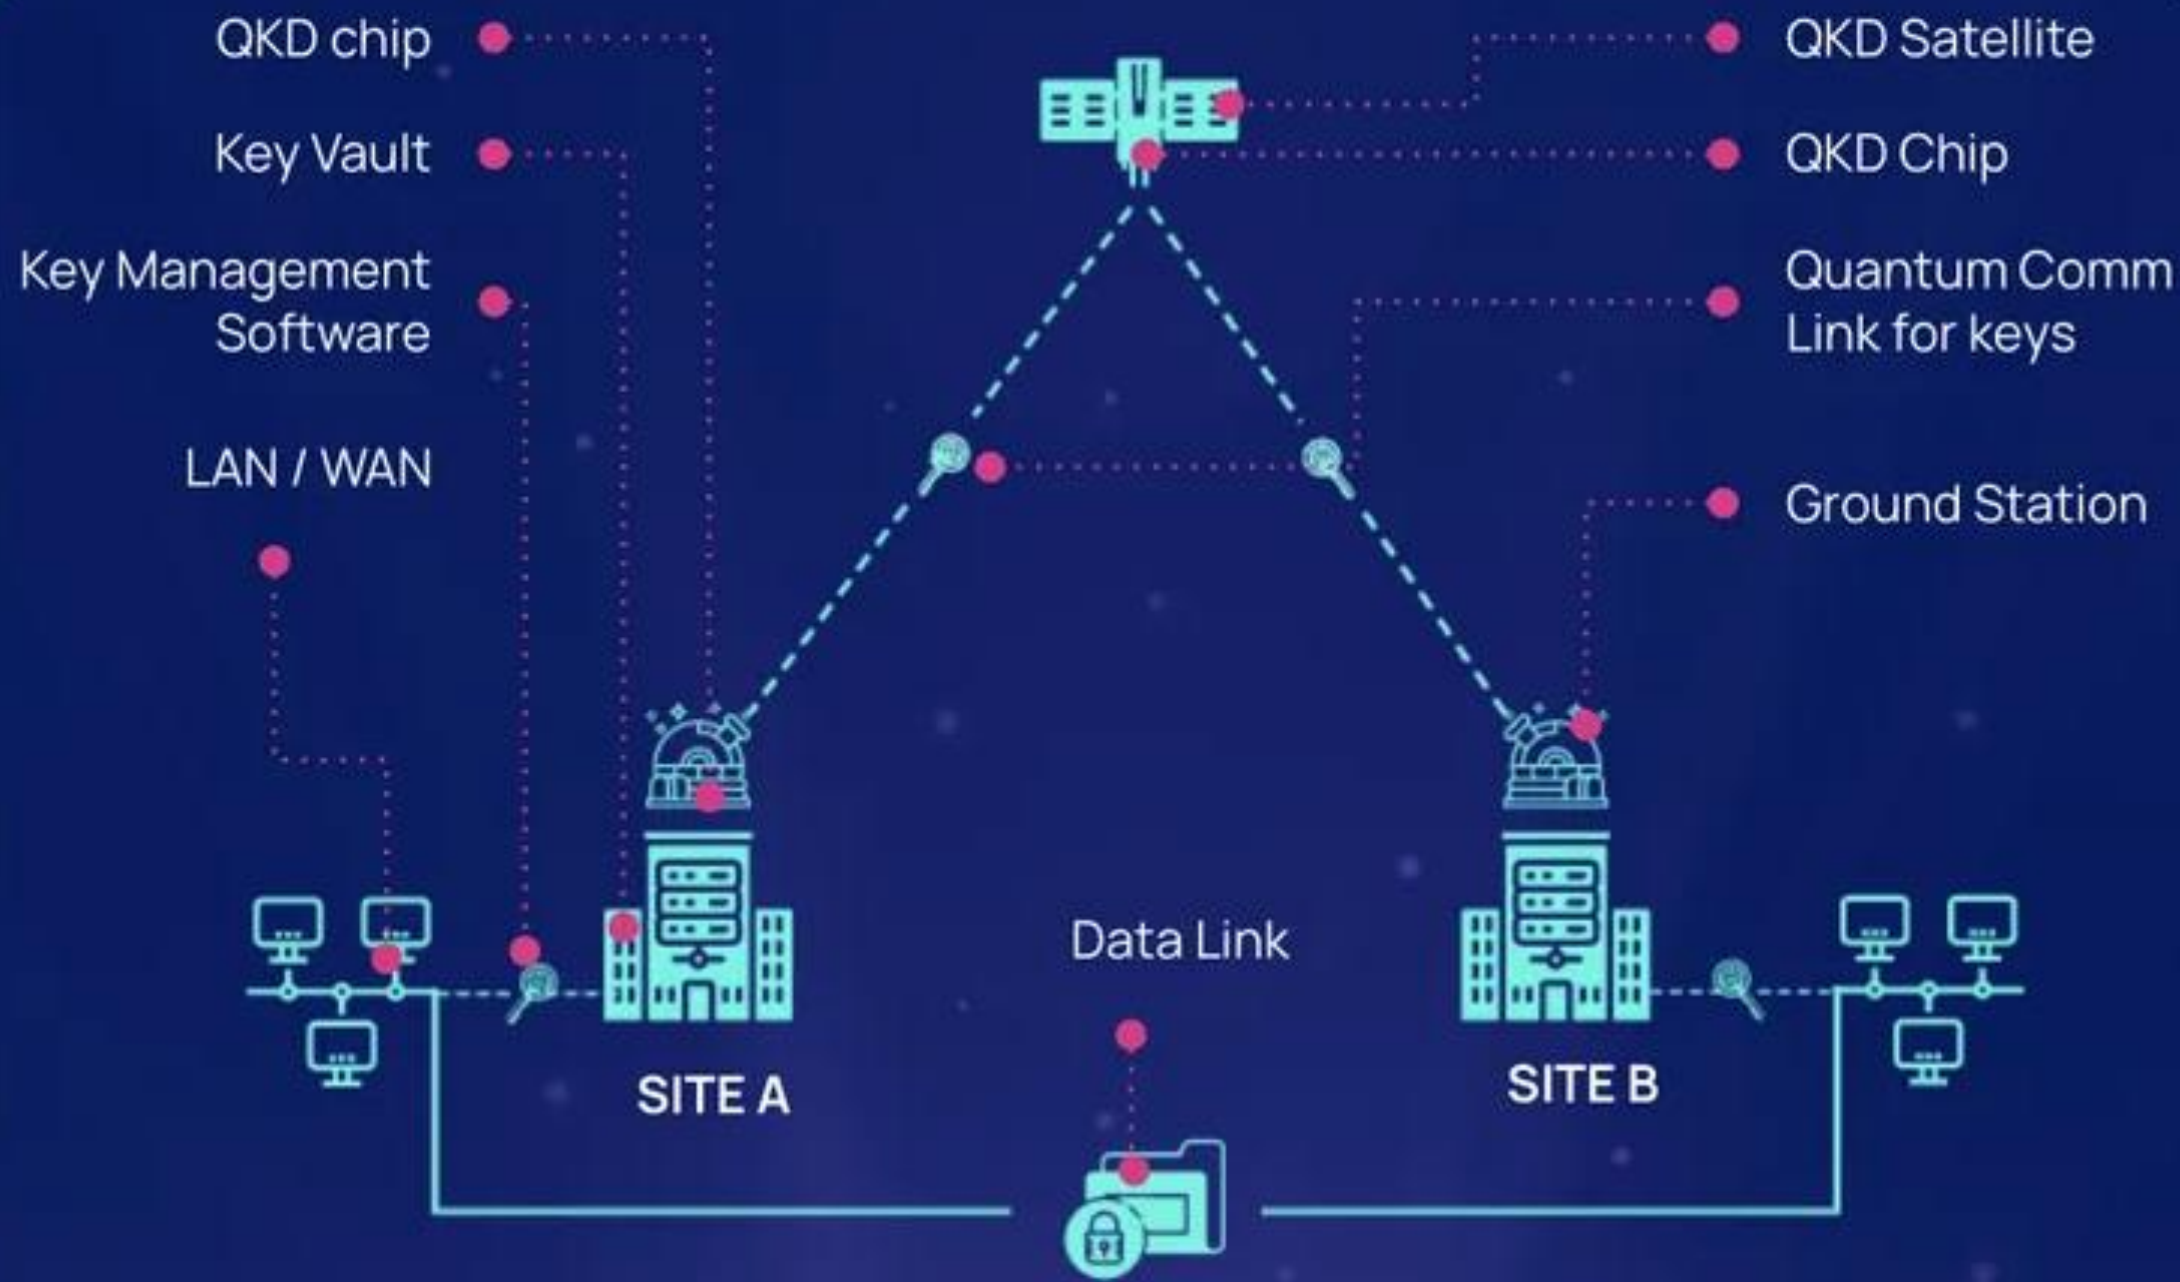

Földmegfigyelés:
Érték = szoftver + adat

SURVIOT

scoutlabs

SPACECROP

MÚLT

Központi adatfeldolgozás

JÖVŐ

EDGE AI, okos műholdak

A világűr meghódítása a **Földön** kezdődik.

Értékteremtés

A satellite with large solar panels is shown in space, with the Earth's city lights visible in the background. The satellite is positioned in the center-right of the frame, with its solar panels extending to the left. The Earth's surface is visible as a dark, glowing pattern of lights against the blackness of space.